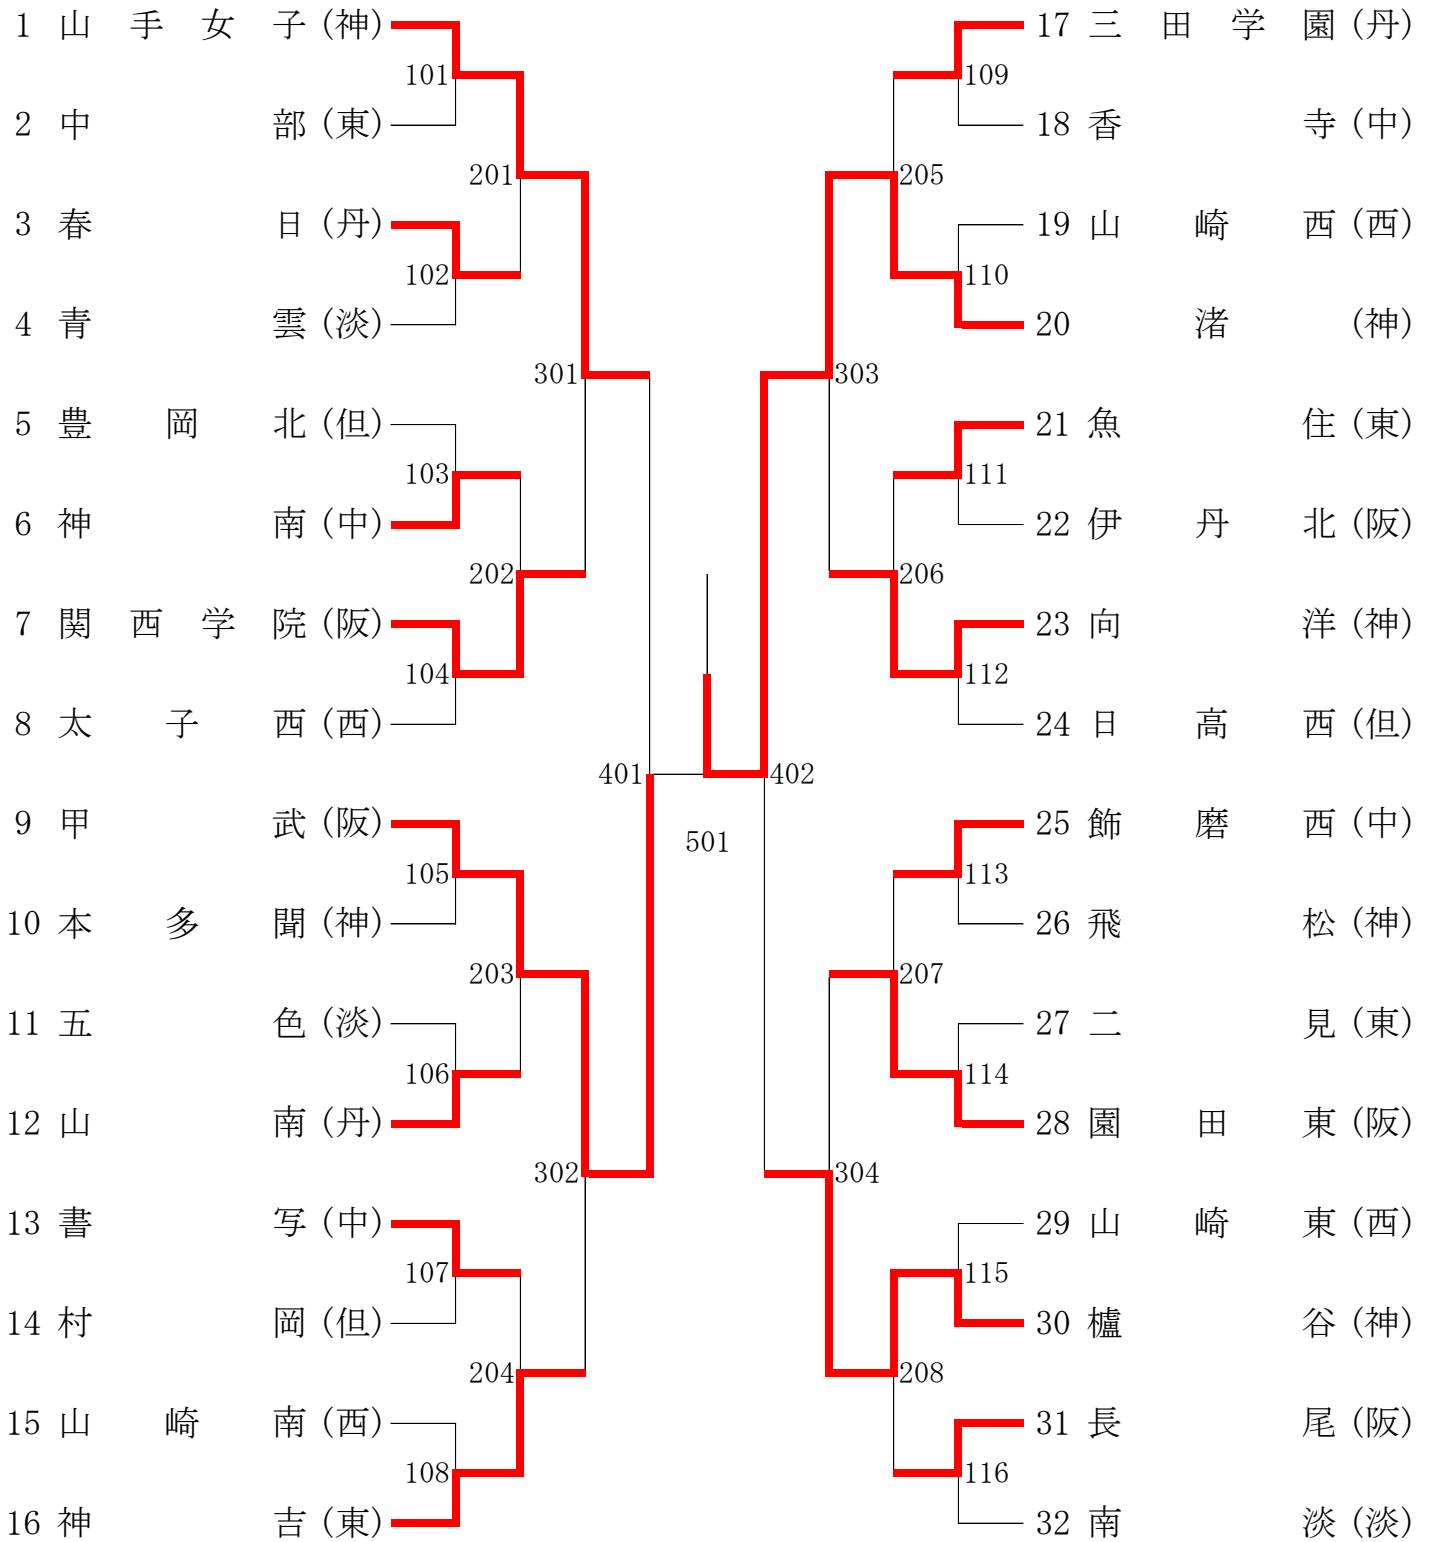

女子団体の部

令和6年度

県新人卓球 女子団体 1回戦結果

試No.	中学校	区		中学校	区
101	山手女子	神	3 - 1	中部	東
102	春日	丹	3 - 1	青雲	淡
103	豊岡北	但	2 - 3	神南	中
104	関西学院	阪	3 - 1	太子西	西
105	甲武	阪	3 - 1	本多聞	神
106	五色	淡	2 - 3	山南	丹
107	書写	中	3 - 0	村岡	但
108	山崎南	西	0 - 3	神吉	東
109	三田学園	丹	3 - 0	香寺	中
110	山崎西	西	0 - 3	渚	神
111	魚住	東	3 - 1	伊丹北	阪
112	向洋	神	3 - 1	日高西	但
113	飾磨西	中	3 - 1	飛松	神
114	二見	東	2 - 3	園田東	阪
115	山崎東	西	0 - 3	櫛谷	神
116	長尾	阪	3 - 2	南淡	淡

県新人卓球 女子団体 2回戦結果

試No.	中学校	区		中学校	区
201	山手女子	神	3 - 0	春日	丹
202	神南	中	1 - 3	関西学院	阪
203	甲武	阪	3 - 1	山南	丹
204	書写	中	1 - 3	神吉	東
205	三田学園	丹	1 - 3	渚	神
206	魚住	東	2 - 3	向洋	神
207	飾磨西	中	0 - 3	園田東	阪
208	櫛谷	神	3 - 0	長尾	阪