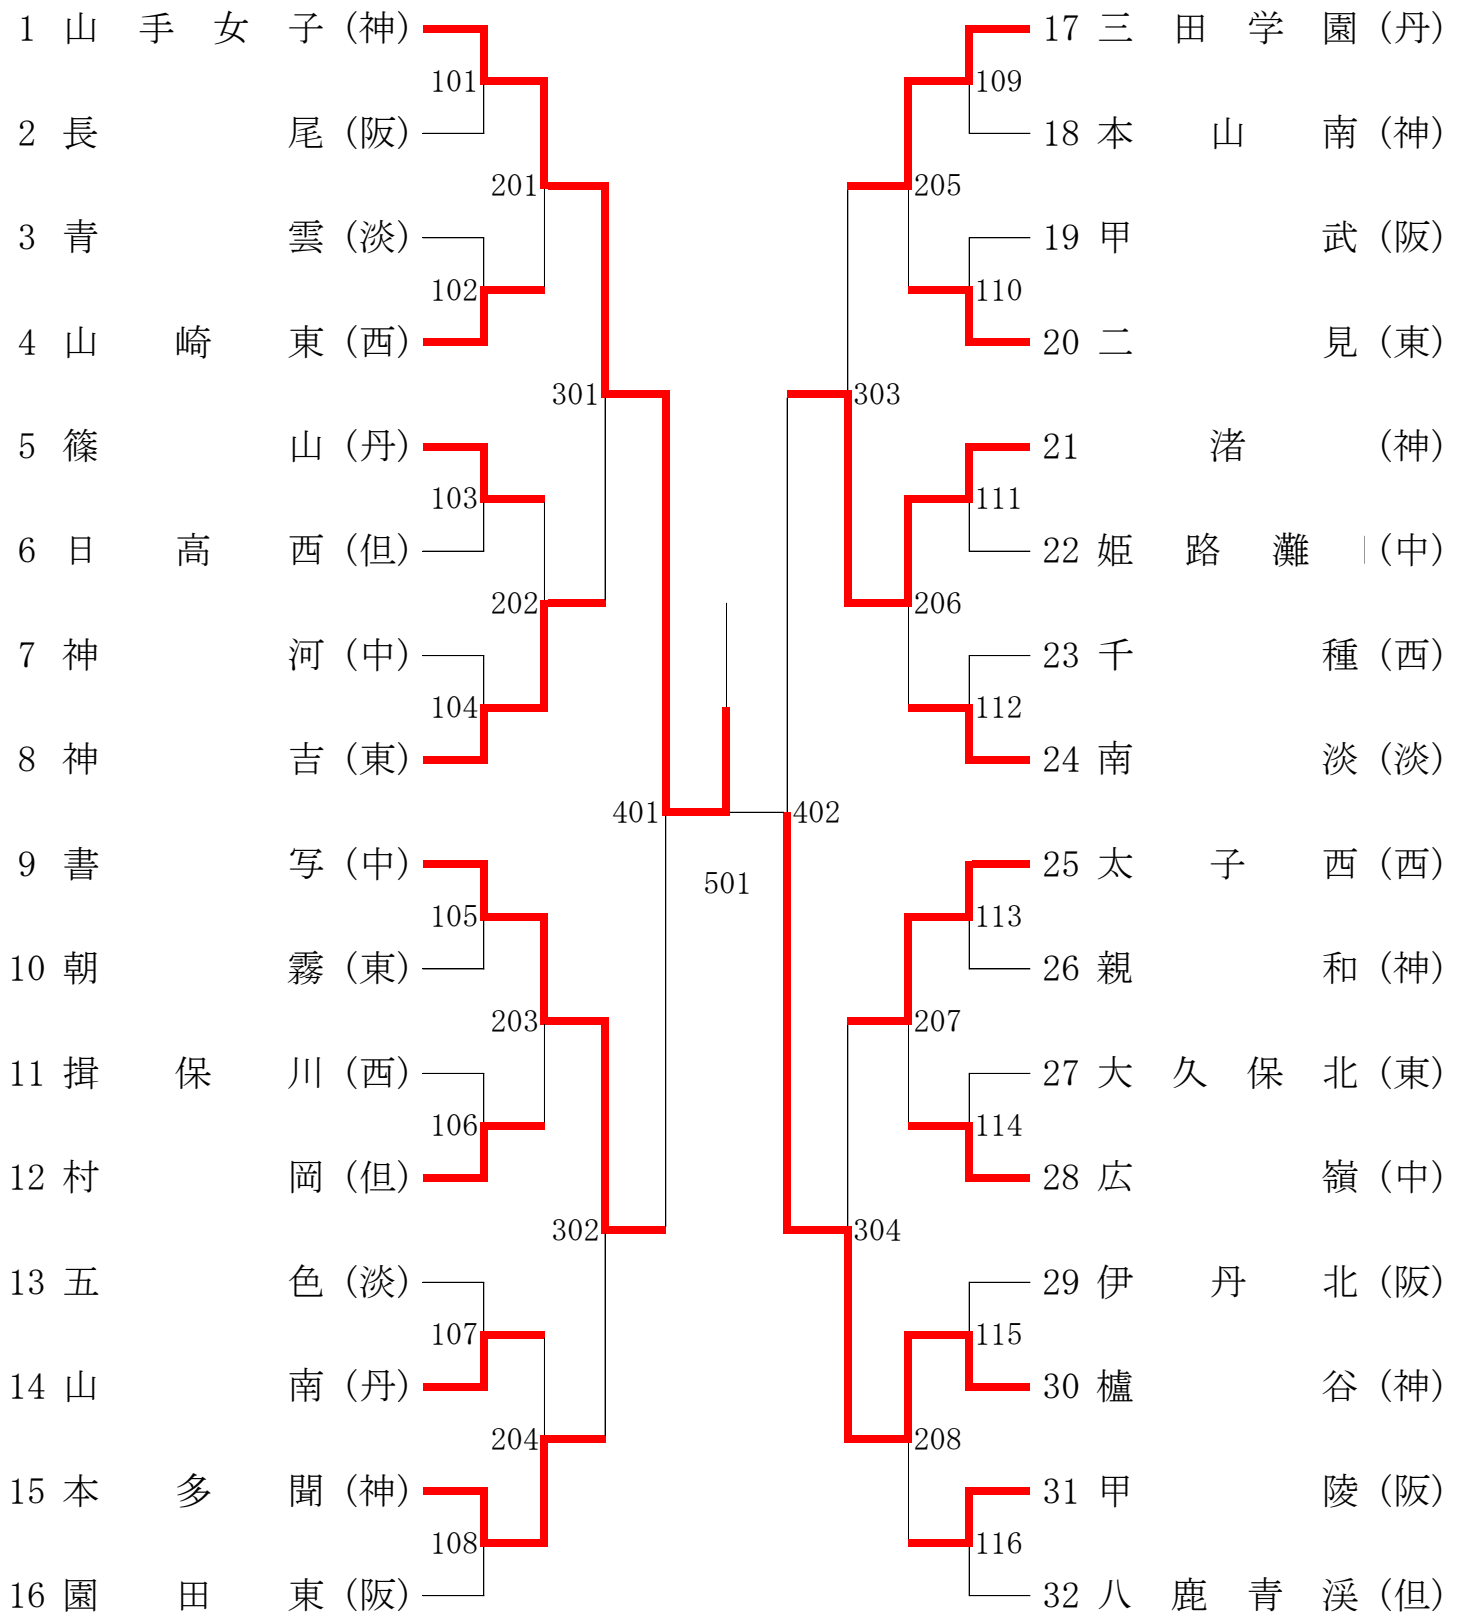

女子団体の部

令和5年度

県新人卓球 女子団体 1回戦結果

試No.	中学校	区		中学校	区
101	山手女子	神	3 - 1	長尾	阪
102	青雲	淡	0 - 3	山崎東	西
103	篠山	丹	3 - 2	日高西	但
104	神河	中	0 - 3	神吉	東
105	書写	中	3 - 2	朝霧	東
106	揖保川	西	2 - 3	村岡	但
107	五色	淡	1 - 3	山南	丹
108	本多聞	神	3 - 2	園田東	阪
109	三田学園	丹	3 - 1	本山南	神
110	甲武	阪	2 - 3	二見	東
111	渚	神	3 - 0	姫路灘	中
112	千種	西	1 - 3	南淡	淡
113	太子西	西	3 - 1	親和	神
114	大久保北	東	1 - 3	広嶺	中
115	伊丹北	阪	0 - 3	櫛谷	神
116	甲陵	阪	3 - 1	八鹿青溪	但

県新人卓球 女子団体 2回戦結果

試No.	中学校	区		中学校	区
201	山手女子	神	3 - 0	山崎東	西
202	篠山	丹	2 - 3	神吉	東
203	書写	中	3 - 2	村岡	但
204	山南	丹	2 - 3	本多聞	神
205	三田学園	丹	3 - 1	二見	東
206	渚	神	3 - 0	南淡	淡
207	太子西	西	3 - 2	広嶺	中
208	櫛谷	神	3 - 0	甲陵	阪

県新人卓球 女子団体 3回戦結果